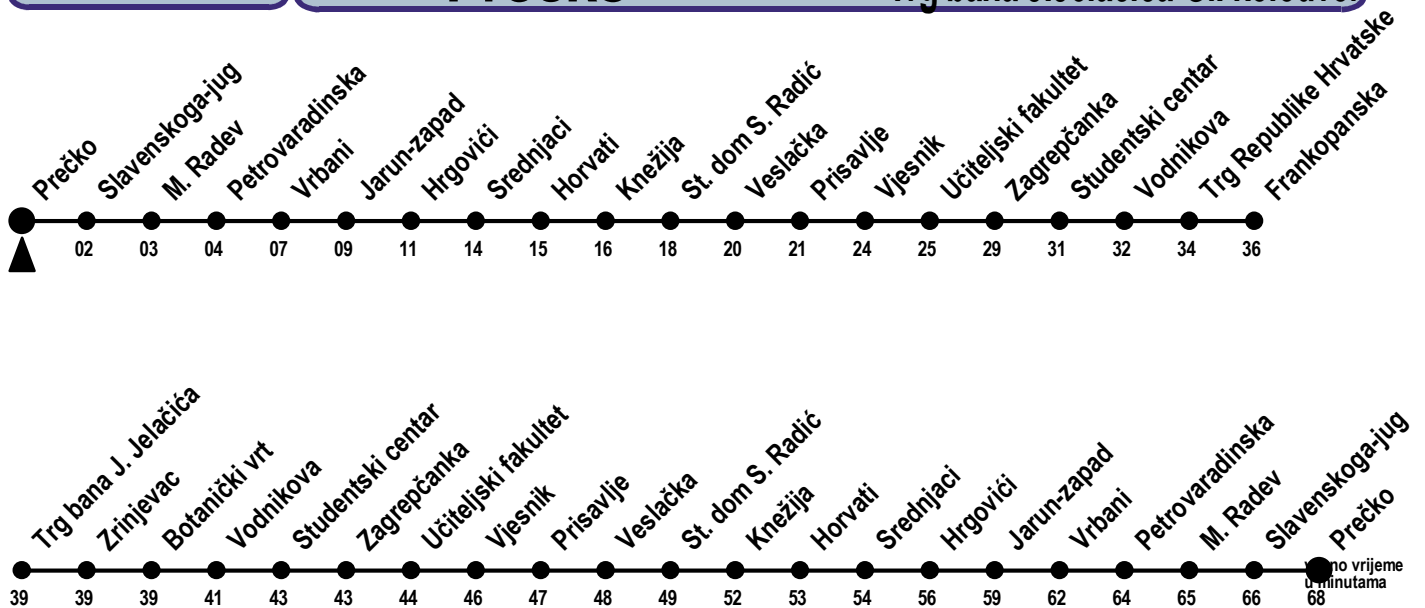

TRAM 17

Zagrebački električni tramvaj d.o.o.

IZVADAK IZ VOZNOG REDA

U primjeni od: IS Patačićkina

Prečko-Trg bana J.Jelačića-Gl. kolodvor-Prečko

Prečko

smjer Trg bana J.Jelačića-Gl. kolodvor

Sati	Subota							Nedjelja							Sati
04	45	56						--						04	
05	07	18	29	40	51			45	56					05	
06	02	13	24	35	46	57		07	18	29	40	52		06	
07	07	15	24	33	42	51		03	14	25	34	42	51	07	
08	00	08	17	26	35	44	53	00	08	17	26	34	43	52	08
09	02	10	19	28	37	46	55	00	09	18	26	35	44	52	09
10	04	12	21	30	39	48	57	01	10	18	27	36	45	53	10
11	05	14	23	32	41	50	59	02	11	19	28	37	45	54	11
12	07	16	25	34	43	52		03	11	20	29	37	46	55	12
13	01	09	18	27	36	45	54	03	12	21	30	38	47	56	13
14	02	11	20	29	38	47	56	04	13	22	30	39	48	56	14
15	04	13	22	31	40	49	58	05	14	22	31	40	48	57	15
16	06	15	24	33	42	51	59	06	15	23	32	41	49	58	16
17	08	17	26	35	44	53		07	15	24	33	41	50	59	17
18	01	10	19	28	37	46	55	07	16	25	33	42	51	59	18
19	04	13 ^s	21	30	39	50	56 ^s	08	17	26 ^s	34	43	52	19	
20	05	17	29	41	50			00 ^s	09	18	27	38	49	20	
21	00	13	25	37	48	59		02	13	24	35	46	57	21	
22	10	21	32	43	54			09	20	31	42	53		22	
23	05	16 ^s	27 ^s	38 ^s	48 ^s	56 ^s		04	16 ^s	27 ^s	38 ^s	47 ^s	57 ^s	23	
00	07 ^s	17 ^s						06 ^s	17 ^s					00	

S = spremište Trešnjevka

Na predviđeno vrijeme polaska/dolaska, mogu utjecati poremećaji u prometu, vremenski uvjeti ili druge izvanredne okolnosti.

BLAGDANIMA I NERADNIM DANIMA U PRIMJENI JE NEDJELJNI VOZNI RED